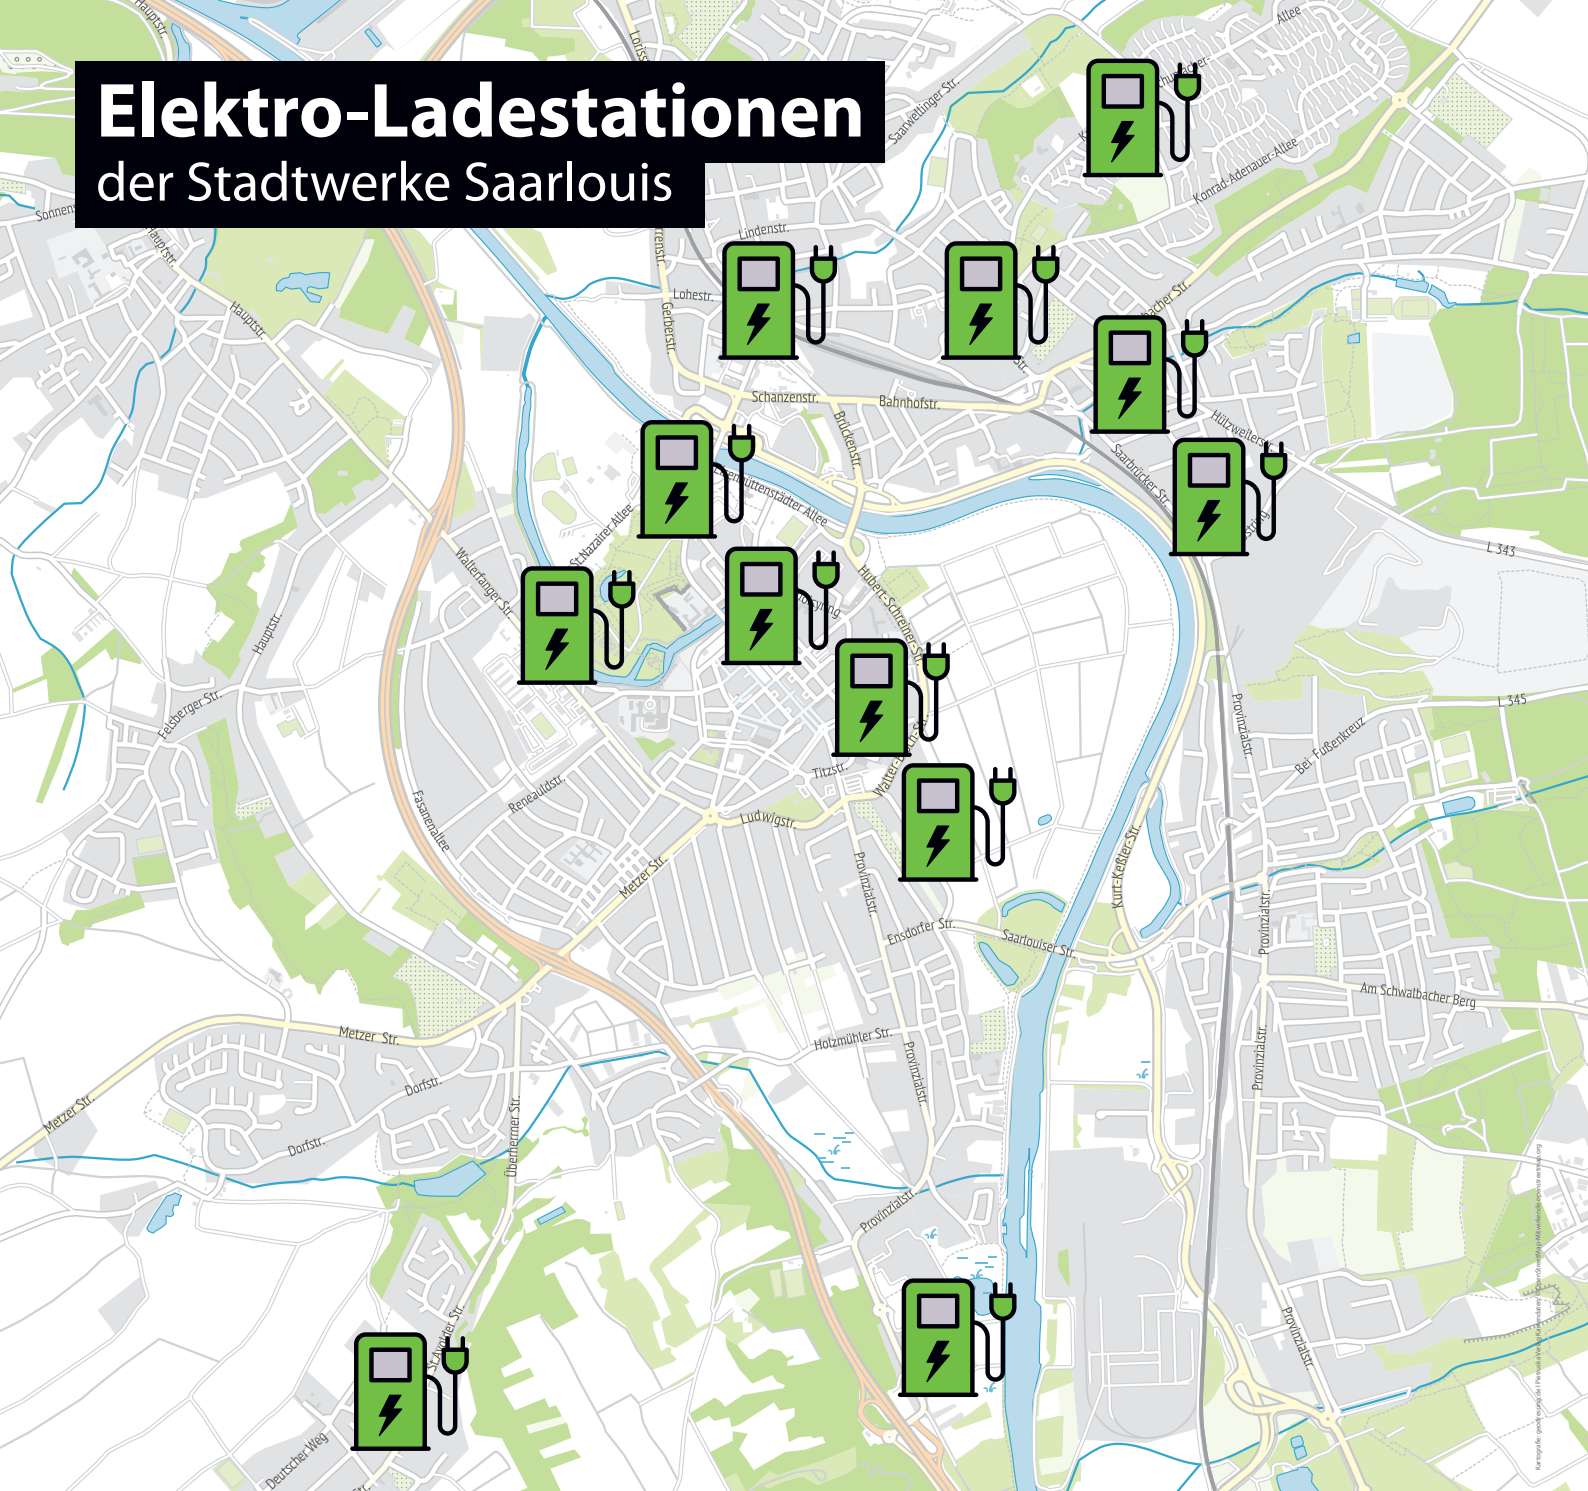

Elektro-Ladestationen der Stadtwerke Saarlouis

Ort	Ladeplätze	Art
Anschlussstelle Lisdorf, A620/B269	8	à 22 kW bis 150 kW (DC mit CCS)
Berliner Allee/EKZ Steinrausch	2	à 22 kW
Großer Markt	6	à 22 kW
Hauptbahnhof	2	à 22 kW
Hohenzollernring	4	à 22 kW
Husarenweg	2	à 22 kW
Neuhofstraße	2	à 22 kW
Rodener Marktplatz	2	à 22 kW
Stadtwerke Saarlouis (Kundenparkplatz)	4	à 22 kW
Ulanenstraße (Vereinshaus Fraulautern)	2	à 22 kW
Fort Rauch (KSK-Parkhaus)	4	à 11 kW bis 22 kW
EKZ Fraulautern	4	à 22 kW