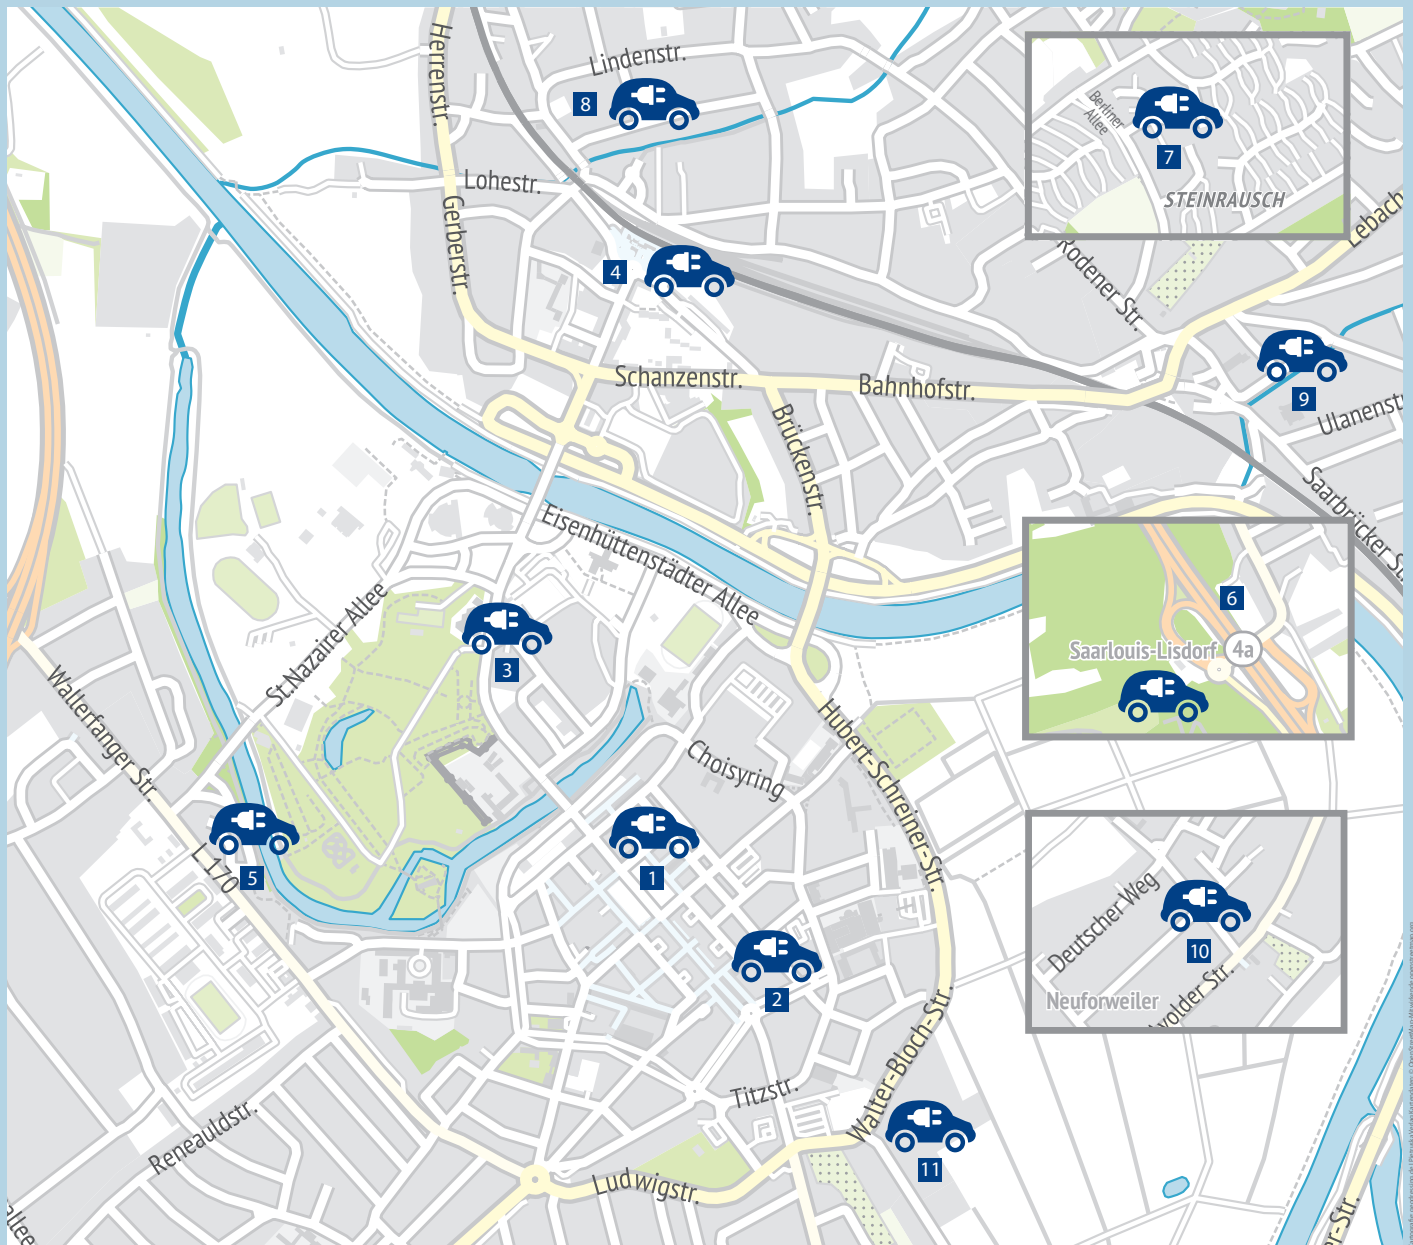

Elektro-Ladestationen der Stadtwerke Saarlouis GmbH

1 **Großer Markt:**

6 Ladeplätze à 22 kW

2 **Hohenzollernring:**

4 Ladeplätze à 22 kW

3 **Stadtwerke Saarlouis:**

4 Ladeplätze à 22 kW

4 **Hauptbahnhof Saarlouis:**

2 Ladeplätze à 22 kW

5 **Husarenweg:**

2 Ladeplätze à 22 kW

6 **Anschlussstelle Lisdorf, A620/B269:**

2 Ladeplätze bis 150 kW

6 Ladeplätze à 22 kW

7 **Berliner Allee/EKZ Steinrausch:**

2 Ladeplätze à 22 kW

8 **Rodener Marktplatz:**

2 Ladeplätze à 22 kW

9 **Ulanenstraße (Vereinshaus Fraulautern):**

2 Ladeplätze à 22 kW

10 **Neuhofstraße, Neuforweiler:**

2 Ladeplätze à 22 kW

11 **Fort Rauch:**

4 Ladeplätze à 22 kW